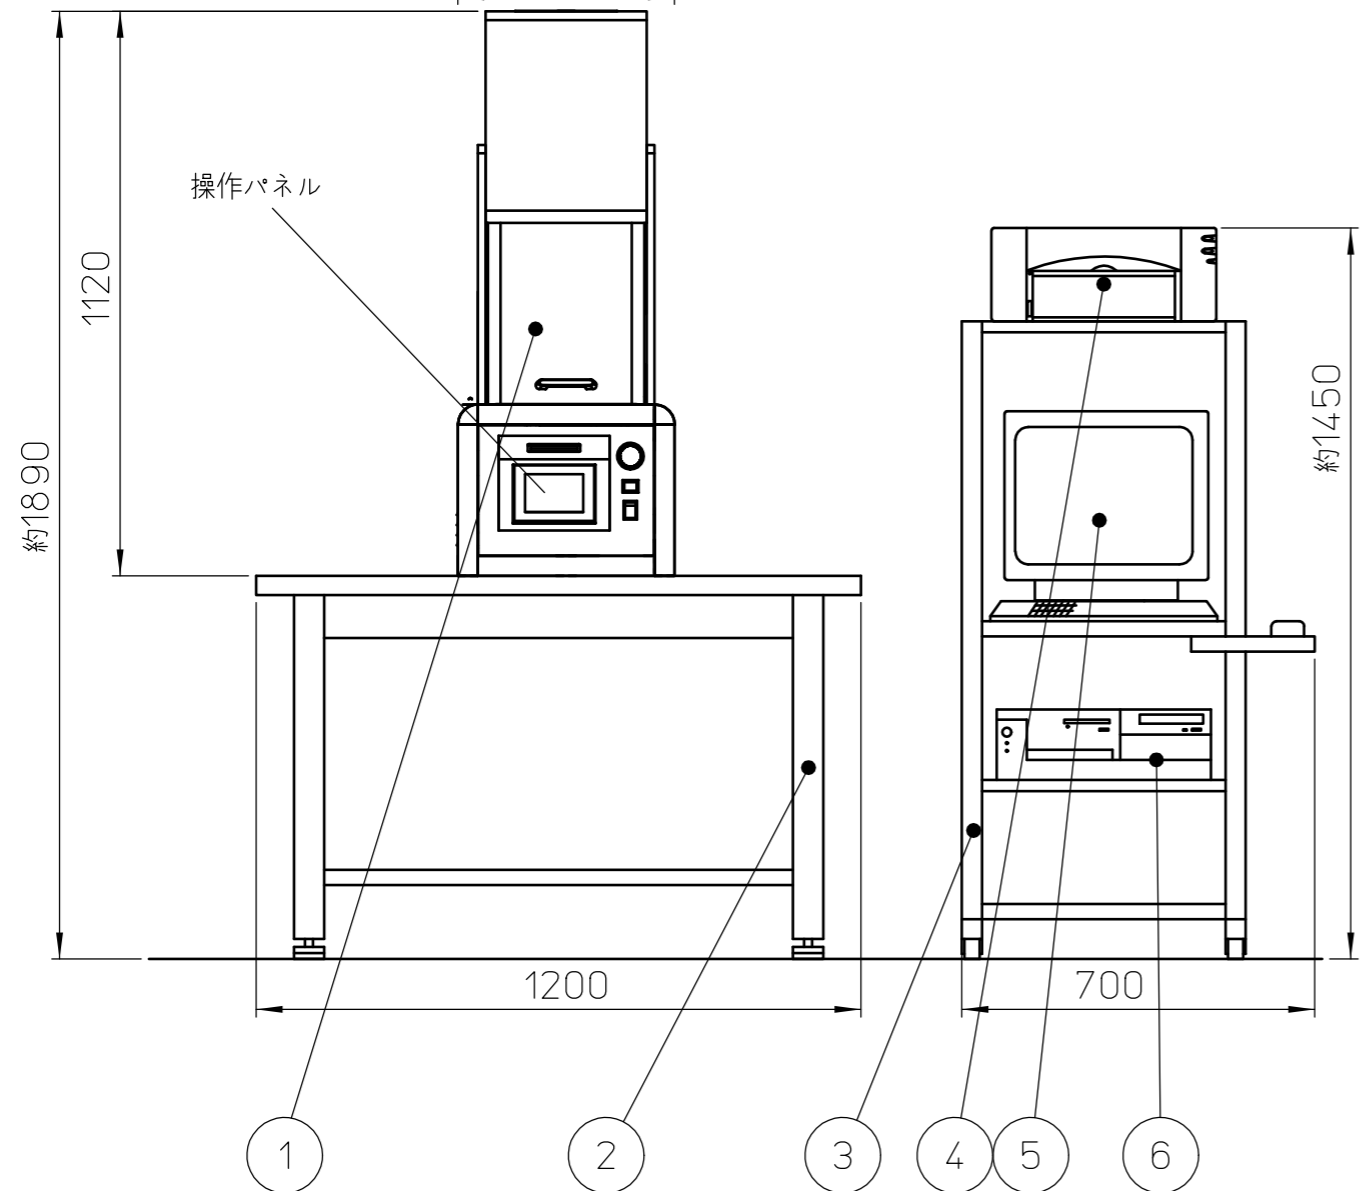

電源コード 長さ3m 電線径2sq
3芯・丸端子(M6)・アース端子含む
AC200V 単相 50/60Hz 12A

電源コード長さ3m
2極接地極付差込プラグ
AC100V 単相 50/60Hz 8A

エア用ホース
φ8mm 4m 2300

NO.	名称	NO.	名称
1	ムーニ ビスコメータAM-4	6	パソコン(オプション)
2	ムーニ ビスコメータ作業台(オプション)		
3	パソコンラック(オプション)		
4	プリンター(オプション)		
5	モニター(オプション)		

推奨設置寸法