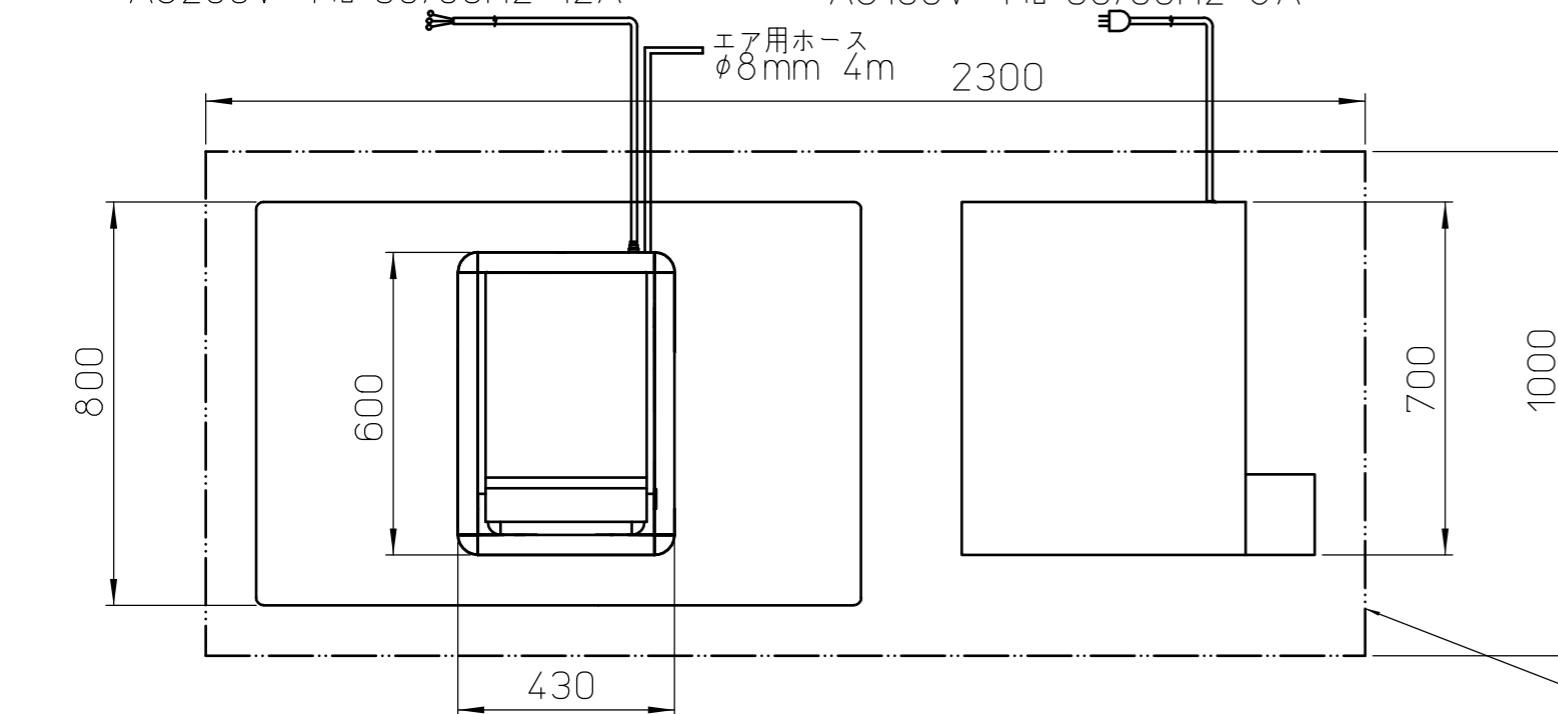

電源コード 長さ3m 電線径2sq
3芯・丸端子(M6)・アース端子含む
AC200V 単相 50/60Hz 12A

電源コード長さ3m
2極接地極付差込プラグ
AC100V 単相 50/60Hz 8A

エア用ホース
φ8mm 4m 2300

NO.	名称	NO.	名称
1	ムーニ ビスコメータAM-4	6	パソコン(オプション)
2	ムーニ ビスコメータ作業台(オプション)		
3	パソコンラック(オプション)		
4	プリンター(オプション)		
5	モニター(オプション)		

推奨設置寸法